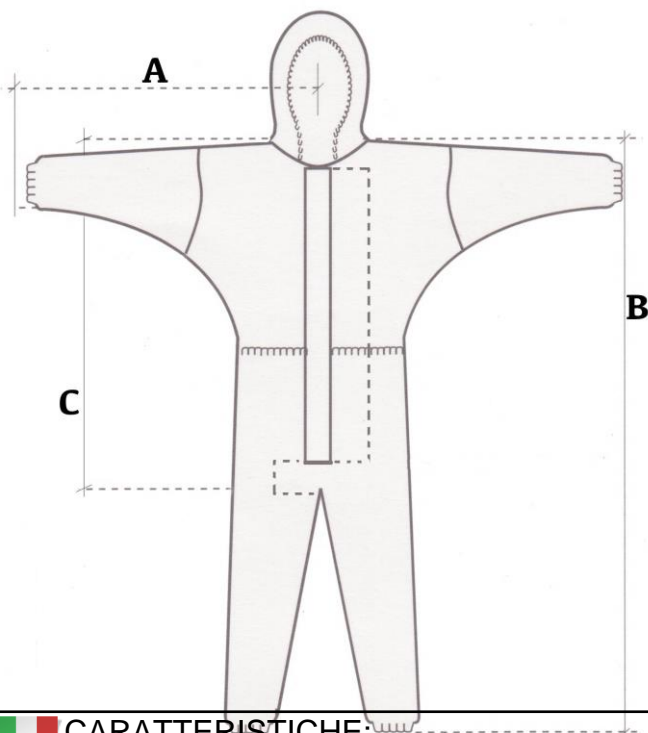

SCHEDA TECNICA

DESCRIZIONE DESCRIPTION	Tuta con cappuccio bianca antistatica Microtex tipo 5 - 6.
	Antistatic coverall with hood, MicroTex, white, type 5-6

TAGLIA	Circ. Torace	Altezza
S	84-92	164-170
M	92-100	170-176
L	100-108	176-182
XL	108-116	182-188
XXL	116-124	188-194

	TAGLIE/SIZES				
	S	M	L	XL	XXL
A	89	92	94	96	98
B	168	171	175	179	184
C	94	96	98	100	102

CARATTERISTICHE:

- Tuta antistatica bianca.
- Cappuccio.
- Elastico ai polsi, vita e caviglie.
- Doppio cursore.
- Microtex.
- Protezione chimica 3a categoria, **tipo 5-6**, microporosa.

CHARACTERISTICS:

- Antistatic coverall with hood
- Elastic at wrists, waist and ankles
- Double cursor
- MicroTex
- Chemical protection coverall, 3a category type 5-6 microporous